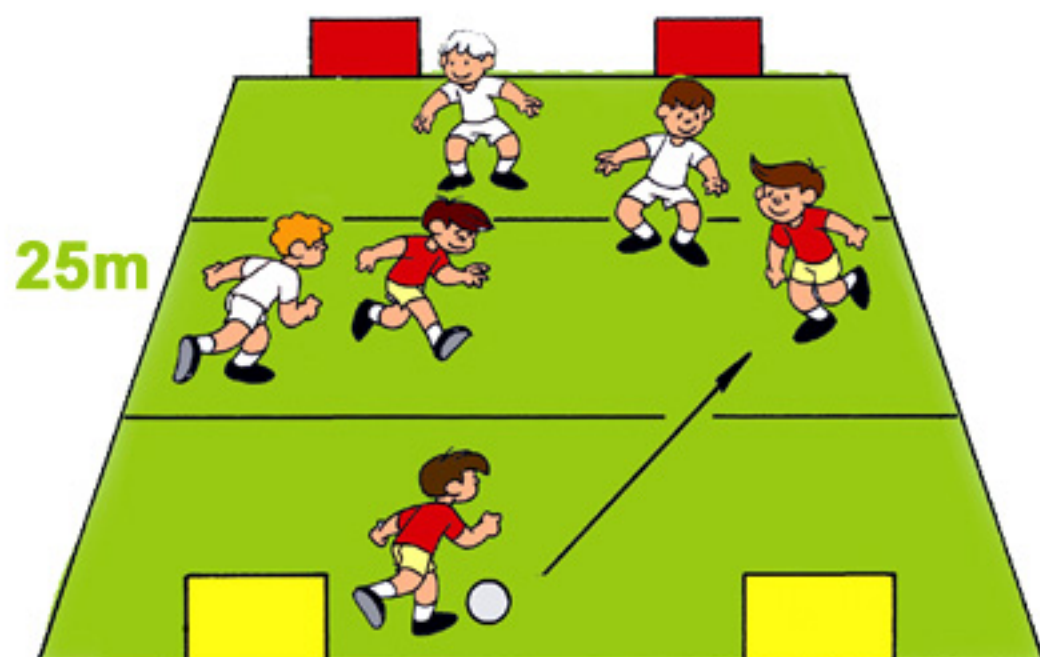

15m

Turnaus pelataan Piispalan uudessa DUOL -hallissa!

1. Kuhunkin ikäluokkaan otetaan (P00, P99, T97, T98) kahdeksan joukkuetta.
   - Pelimuoto 3 v 3
   - Joukkueen suosituskoko 6-8 pelaajaa/joukkue.
   - Peli aika 10 minuuttia / peli.
   - Pelialueen koko 25x15m / kenttä.
   - Kentällä 4 maalia.
   - Kaikki pelaa kaikkia vastaan, ei sarjataulukkoita, vain tulokset julkaistaan.
   - Joka joukkueen tulee ilmoittaa vastaava pelinohjaaja, jonka tulee valvoa määrättyjen otteluiden pelinkulku.
2. Ilmoittaudu ajoissa:
3. Junakuljetukseen mahtuu vain 200 pelaajaa / henkilöä.

TERVETULOA ILOISEEN TAPAHTUMAAN PIISPALAANI!

Sitovat ilmoittautumiset viimeistään 30.1.2009.

ILMOITTAUTUMISET JA LISÄTIEDUSTELUT:

Harri Heikkinen

Rautpohjankatu 10, 40740 JYVÄSKYLÄ

040-775 5327

harri.heikkinen@keski-suomi.palloliitto.fi